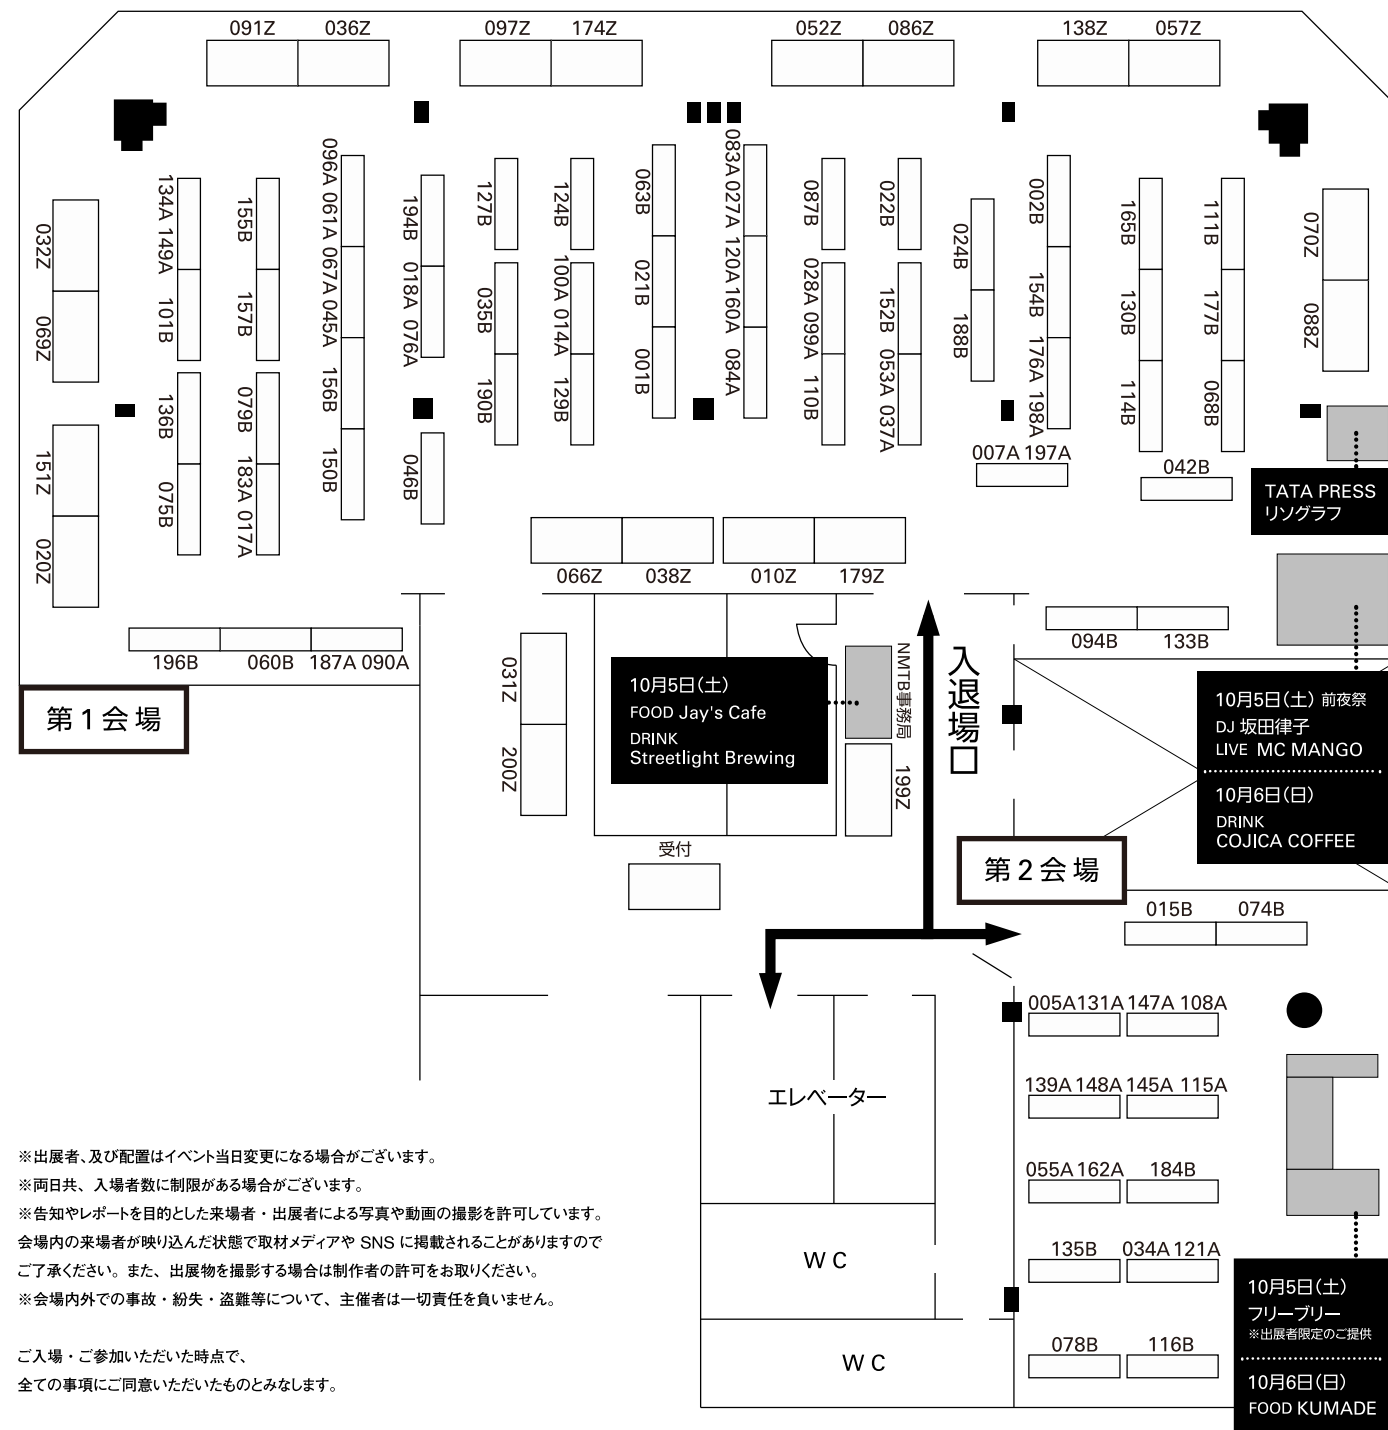

001B サッポロカルトクラシックス	★ 078B つまよう(び)	151Z BRIDGE SHIP HOUSE
002B Ian M	079B パルブンテ	152B 菅井食堂 & suiworks
★ 005A 硯水堂	083A LOCKET	154B ugo
007A 鈴木彩可	084A ユウキマスマ	155B NYA?
010Z ねぐせぐみ	086Z ピチクパチク	156B 五月雨て2828
014A 雨池泰佑	087B 5 to 2	157B げんちゃん もーちゃん
★ 015B 森迫暁夫	088Z OVEN UNIVERSE /	160A 吉野内だいち
017A EMI YOKOGOSHI	TATA PRESS	★ 162A 川井彩奈
018A BITTER POPS COMPANY	090A 白根ゆたんぼ	165B C-origin
020Z ルモンドトウキョウ	091Z AyaNee	174Z 西の川の周りに集合
021B 2階から生たまご	094B あけたらしろめ + X	176A もちもち探検隊
022B ワンマンウーマン	096A 爽あゆみ	177B fujiga hinako + JEMI
024B otto	097Z HMC	179Z OTO TO TABI /
027A NOHARA	099A たまたま同僚	しゃけ音楽会
028A くるみみどり	100A ここは札幌アンダーグラウンド	183A nanamelon
031Z かしおりぐら	101B ビジバフレンズ	★ 184B ひとりっこ制作
032Z NERD GALLERY	★ 108A ミー	187A names / 鶴丈二
★ 034A Clinomania	110B 湯湯商店	188B エンドウ マナ
035B 松本ナオヤ	111B 占い喫酒場パーム	190B curly_mads
036Z uv studio	114B クミン アヤ	194B フラチルコ
037A nonaka	★ 115A んん	196B 本屋青旗
038Z SHIMAUMA BOOKS	★ 116B 寝坊堂	197A BIA HOI カタコト
042B Patata Studio	120A taji.	198A ie
045A さらさちさ	★ 121A mita suzumi	199Z 豆電社
046B makomo	124B 2=	200Z 石田製本株式会社
052Z かりかりペーこん	127B あべとちやたに	
053A am.350can	129B KOYO	★…第2会場
★ 055A モク	130B 0604s8w1	
057Z ツ	★ 131A ミュージアムグッズパスポート	
060B 前田麦	133B 夏至の会	
061A 川か	134A suzuka	
063B キノマド	★ 135B iiisel	
066Z kupka	136B 渡辺吉田	
067A ご近所サークル サンダル	138Z g^5	
068B 神田ヤンヤン	★ 139A YHUO	
069Z C7C gallery and shop	★ 145A 葉の葉	
070Z salonタレ目	★ 147A ちゃんりづSTORE	
★ 074B morimorimoriori	★ 148A I can do what I can do	
075B BHADRA	149A 早苗優里	
076A 三元社印刷	150B へきち	

※出展者、及び配置はイベント当日変更になる場合がございます。
※両日共、入場者数に制限がある場合がございます。
※告知やレポートを目的とした来場者・出展者による写真や動画の撮影を許可しています。
会場内の来場者が映り込んだ状態で取材メディアや SNS に掲載されることがありますので
ご了承ください。また、出展物を撮影する場合は制作者の許可をお取りください。
※会場内外での事故・紛失・盗難等について、主催者は一切責任を負いません。

ご購入・ご参加いただいた時点で、
全ての事項にご同意いただいたものとみなします。

※前夜祭はすべての出展者が参加しませんので、あらかじめご了承ください。
10.5(土) 18:00 - 20:30 前夜祭
FOOD: Jay's Cafe 南4西2 DRINK: Streetlight Brewing 北10西19
お楽しみ: FREE BREE ※出展者限定
DJ: 坂田律子 LIVE: MC MANGO

10.6(日) 11:00 - 18:30
FOOD: KUMADE 南1西9
DRINK: COJICA COFFEE 北23西8

10.5(土) 10.6(日)
TATA PRESS
リングラフ
Supported by 理想科学工業

NEVER MIND THE BOOKS 2024

FLOOR MAP さっぽろテレビ塔 2階 入場無料